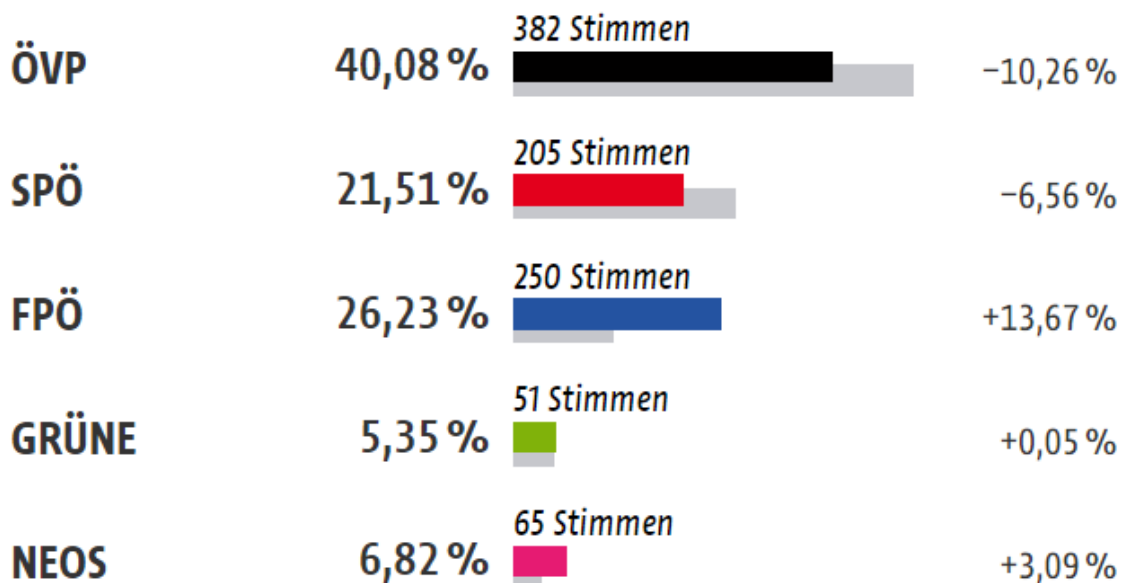

Landtagswahl Würflach

	2023	2018
Wahlbeteiligung:	74,51%	72,18%
Wahlberechtigte:	1.326	1.434
Abgegebene Stimmen:	988	1.035
Gültige Stimmen:	953	1.019
Ungültige Stimmen:	35	16