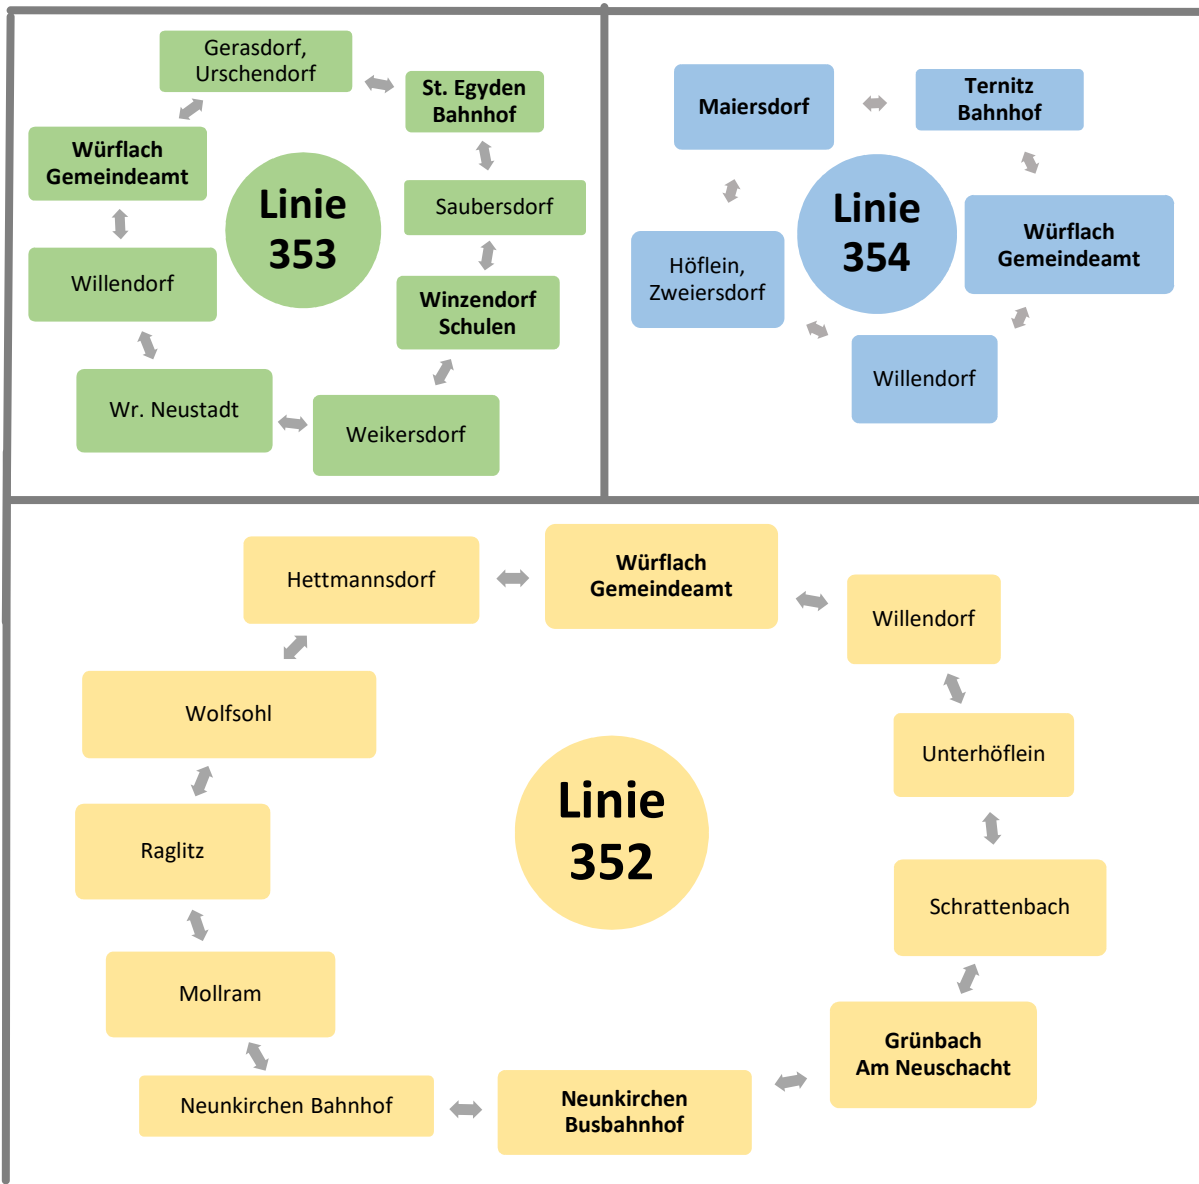

**Mit BUS und BAHN**  
**von und nach Würflach**  
 Stand November 2021

**Linie 354: VON WÜRFLACH nach Ternitz**

MONTAG bis FREITAG			
Linie (Kurs)	Maiersdorf Winzendorfer Straße	Würflach Gemeindeamt	Ternitz Bahnhof
354	06.57	<b>07.12</b>	07.34

**Linie 354: Von Ternitz NACH WÜRFLACH**

MONTAG bis FREITAG			
Linie (Kurs)	Ternitz Bahnhof	Würflach Gemeindeamt	Maiersdorf Winzendorfer Straße
354 (an Schultagen)	12.51	<b>13.13</b>	13.28
354	13.56	<b>14.18</b>	14.33
354	15.56	<b>16.18</b>	16.33

*Nahezu jeder Bus hat einen Anschlusszug Richtung Wiener Neustadt bzw. ist an dessen Ankunft in Ternitz gekoppelt.*

**Linie 352: VON WÜRFLACH nach Neunkirchen**

<b>MONTAG bis FREITAG</b>			
Linie (Kurs)	Grünbach Am Neuschacht	Würflach Gemeindeamt	Neunkirchen Busbahnhof
352	05.05	<b>05.20</b>	05.47
352	05.49	<b>06.11</b>	06.44
352 (an Schultagen)	06.45	<b>07.07</b>	07.36
352	07.33	<b>07.48</b>	08.15
352	09.27	<b>09.48</b>	10.15
352	11.33	<b>11.48</b>	12.15
352 (an Schultagen)	(Ab Willendorf)	<b>13.03</b>	13.27
352 (an Schultagen)	13.05	<b>13.21</b>	(Endhaltestelle Würflach)
352	13.35	<b>13.56</b>	14.23
352 (an Schultagen)	14.27	<b>14.48</b>	15.15
352	15.27	<b>15.48</b>	16.15
352	17.33	<b>17.48</b>	18.14